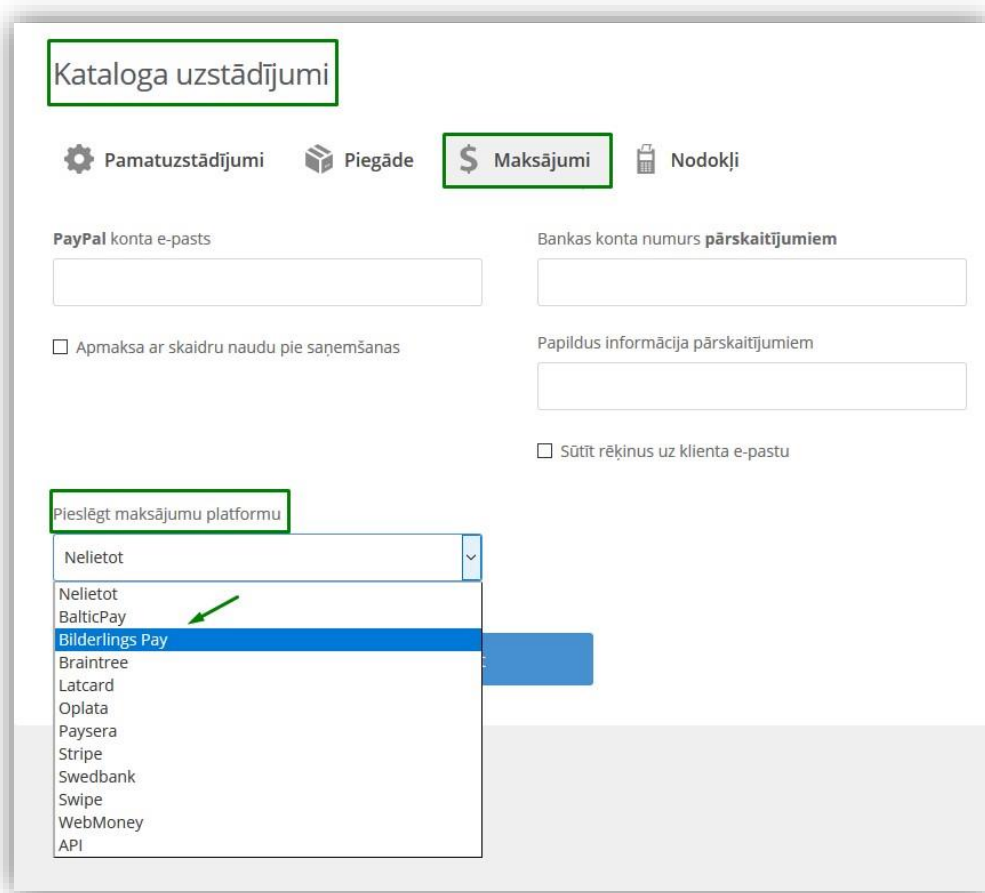

Bilderlings Pay maksājumu sistēmas pieslēgšana interneta veikalā Mozello platformā

1. Lietotājs ielogas mājas lapas redakcionālajā daļā un atver sadaļu “Katalogs”;
2. Logā izvēlas “Kataloga uzstādījumi”;

3. Atver sadaļu “Maksājumi”, zem iedaļas “Pieslēgt maksājumu platformu” izvēlas Bilderlings Pay;

4. Norādītajos laukos klients ievada **Bilderlings Pay** shop name un **Bilderlings Pay** shop signature, un izvēlas vidi – testa vai produkcijas;