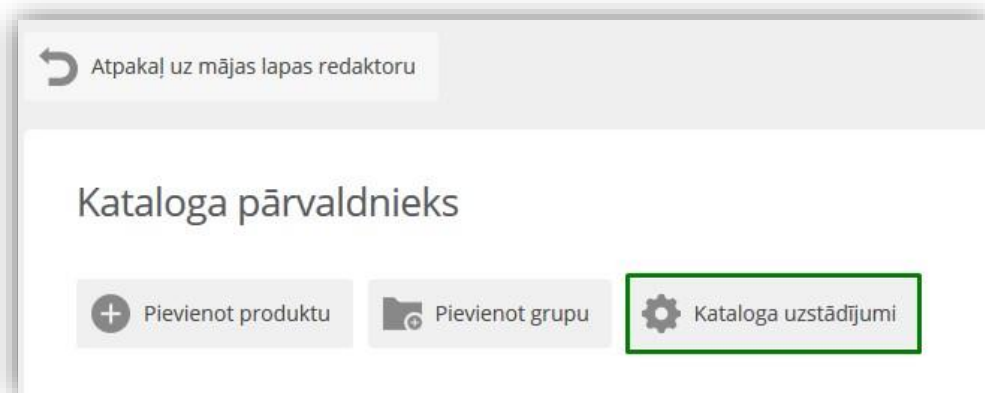

Bilderlings Pay maksājumu sistēmas pieslēgšana interneta veikalā Mozello platformā

1. Lietotājs ielogas mājas lapas redakcionālajā daļā un atver sadaļu “Katalogs”;
2. Logā izvēlas “Kataloga uzstādījumi”;

3. Atver sadaļu “Maksājumi”, zem iedaļas “Pieslēgt maksājumu platformu” izvēlas Bilderlings Pay;

4. Norādītajos laukos klients ievada **Bilderlings Pay** shop name un **Bilderlings Pay** shop signature, un izvēlas vidi – testa vai produkcijas;